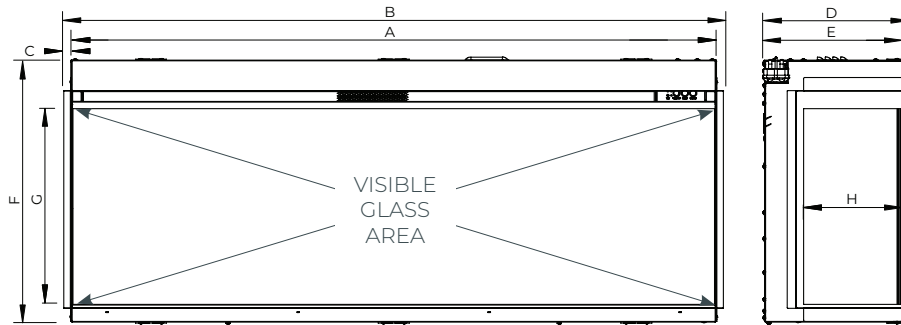

**1 box  
is suitable for:**

- iQFX-1250
- iQFX-1500
- iQFX-1800

**1 box consists of:**

- half moon log | small logs
- barked large logs
- kindling logs
- half logs
- spindles - smaller logs
- bag of oak chippings

iQFX ENGINE

Engine	Code	Log code	Dimensions (mm)								Heat Output	Visible Glass Area (mm)	No. of log boxes needed
			A	B	C	D	E	F	G	H			
iQFX-1250-3SL - 1 sided	099929	105317	1252	1252	N/A	282	269	515	420	N/A	1.5kW	1245 x 380	1
iQFX-1250-3SL - 2 sided			1252	1265	13	282	269	515	420	182	1.5kW	1245 x 380	
iQFX-1250-3SL - 3 sided			1252	1278	13	282	269	515	420	182	1.5kW	1245 x 380	
iQFX-1500-3SL - 1 sided	099937		1502	1502	N/A	282	269	515	420	N/A	1.5kW	1495 x 380	
iQFX-1500-3SL - 2 sided			1502	1515	13	282	269	515	420	182	1.5kW	1495 x 380	
iQFX-1500-3SL - 3 sided			1502	1528	13	282	269	515	420	182	1.5kW	1495 x 380	
iQFX-1800-3SL - 1 sided	099953		1802	1802	N/A	282	269	515	420	N/A	1.5kW	1795 x 380	
iQFX-1800-3SL - 2 sided			1802	1815	13	282	269	515	420	182	1.5kW	1795 x 380	
iQFX-1800-3SL - 3 sided			1802	1828	13	282	269	515	420	182	1.5kW	1795 x 380	