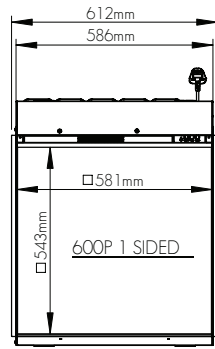

ARTÉON 600-3SP

TECHNICAL - LINE DRAWING

P R Y Z M

REVOLUTIONIZING FLAMES

www.pryzmfires.com