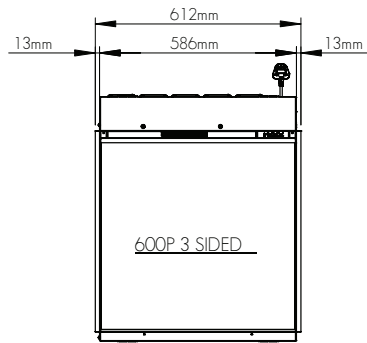

ARTÉON 600-3SP

TECHNICAL - LINE DRAWING

P R Y Z M

REVOLUTIONIZING FLAMES

www.pryzmfires.com