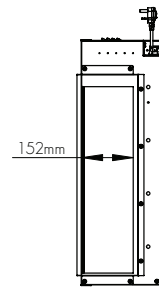

ARTÉON 600-3SP

TECHNICAL - LINE DRAWING

P R Y Z M

REVOLUTIONIZING FLAMES

www.pryzmfires.com