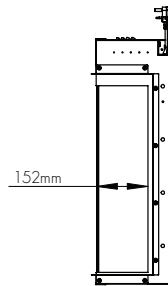

ARTÉON 600-3SP

TECHNICAL - LINE DRAWING

P R Y Z M

REVOLUTIONIZING FLAMES

www.pryzmfires.com