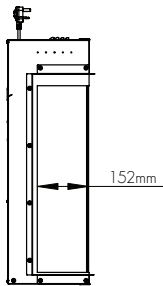

ARTÉON 600-3SP

TECHNICAL - LINE DRAWING

P R Y Z M

REVOLUTIONIZING FLAMES

www.pryzmfires.com