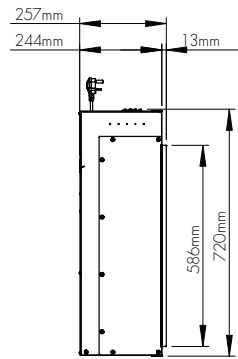

ARTÉON 600-3SP

TECHNICAL - LINE DRAWING

P R Y Z M

REVOLUTIONIZING FLAMES

www.pryzmfires.com